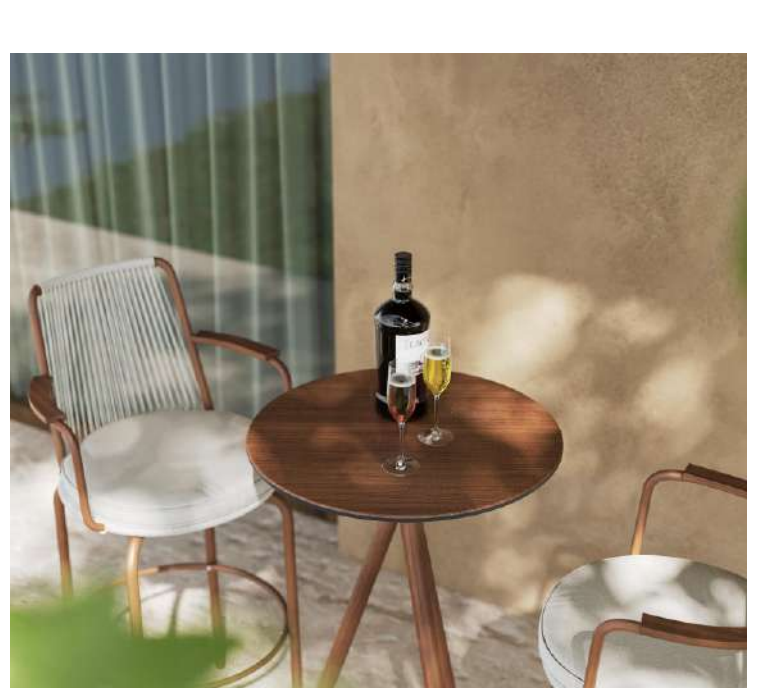

- Item No: 2262C
Size: 745*730*865mm
- Item No: 2260DT
Size: ø800*715mm

GARDEN

BAR TABLE SET

- Item No: 2360BT
Size: ø600*985mm
- Item No: 2360BC
Size: 600*555*1150mm

- Item No: 2360BT
Size: ø600*985mm
- Item No: 2375BC
Size: 580*530*990mm