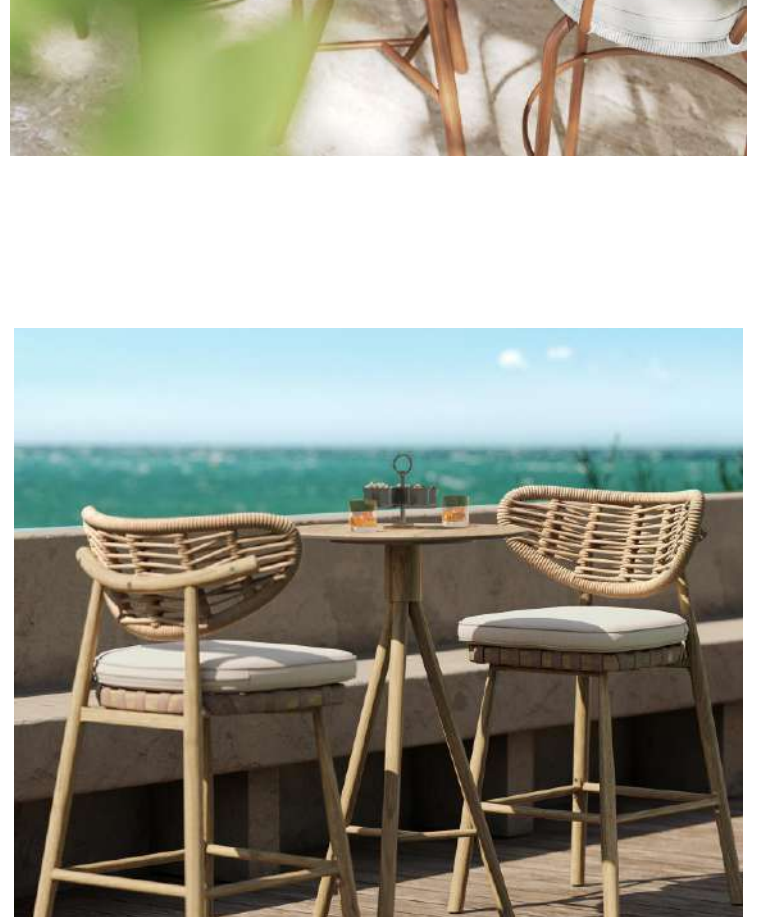

- Item No: 2262C
Size: 745*730*865mm
- Item No: 2260DT
Size: ø800*715mm

GARDEN

BAR TABLE SET

- Item No: 2360BT
Size: ø600*985mm
- Item No: 2360BC
Size: 600*555*1150mm

- Item No: 2360BT
Size: ø600*985mm
- Item No: 2375BC
Size: 580*530*990mm