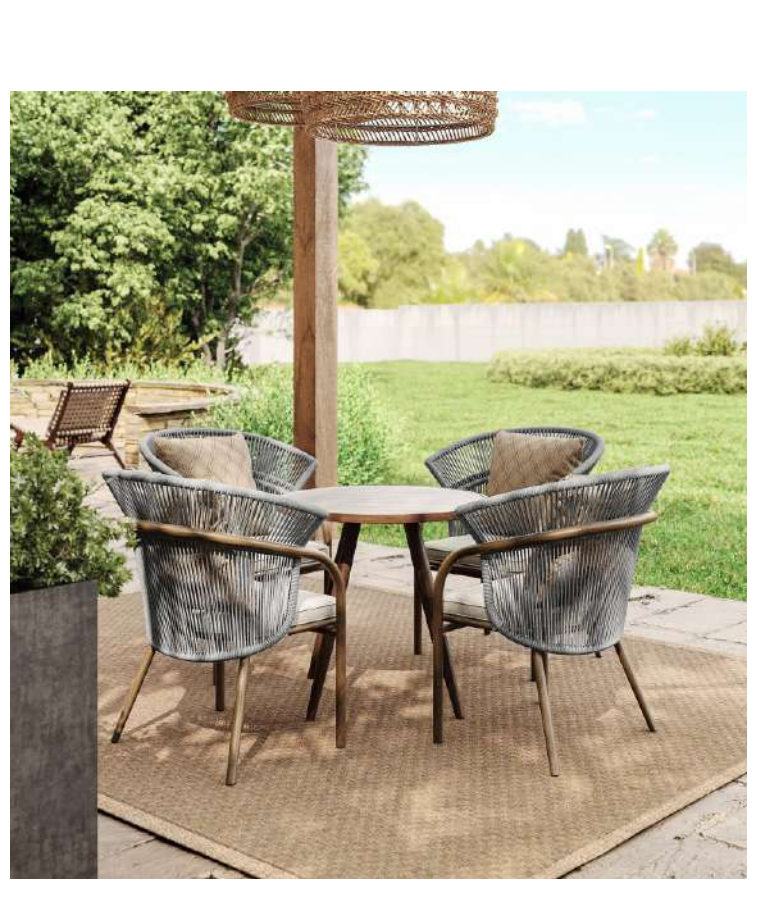

- Item No: 2262DT
Size: 1600*800*730mm
- Item No: 2262C
Size: 615*615*745mm

- Item No: 2262DT
Size: 1600*800*735mm
- Item No: 2262C
Size: 600*627*765mm

- Item No: 2262DT
Size: 1600*800*730mm
- Item No: 2262C
Size: 600*615*720mm

- Item No: 2262C
Size: 745*730*865mm
- Item No: 2260DT
Size: ø800*715mm

GARDEN

BAR TABLE SET

- Item No: 2360BT
Size: ø600*985mm
- Item No: 2360BC
Size: 600*555*1150mm

- Item No: 2360BT
Size: ø600*985mm
- Item No: 2375BC
Size: 580*530*990mm