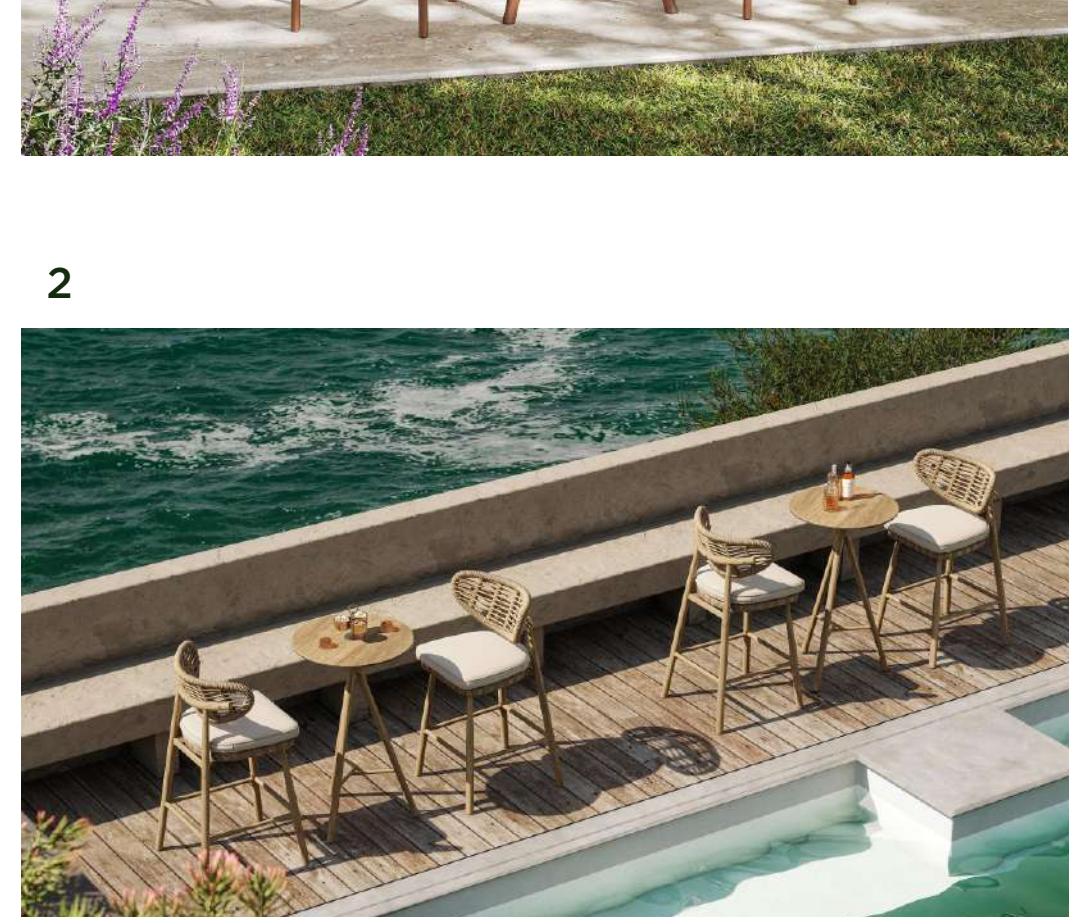

- Item No: 2262C
Size: 745*730*865mm
- Item No: 2260DT
Size: ø800*715mm

GARDEN

BAR TABLE SET

- Item No: 2360BT
Size: ø600*985mm
- Item No: 2360BC
Size: 600*555*1150mm

- Item No: 2360BT
Size: ø600*985mm
- Item No: 2375BC
Size: 580*530*990mm