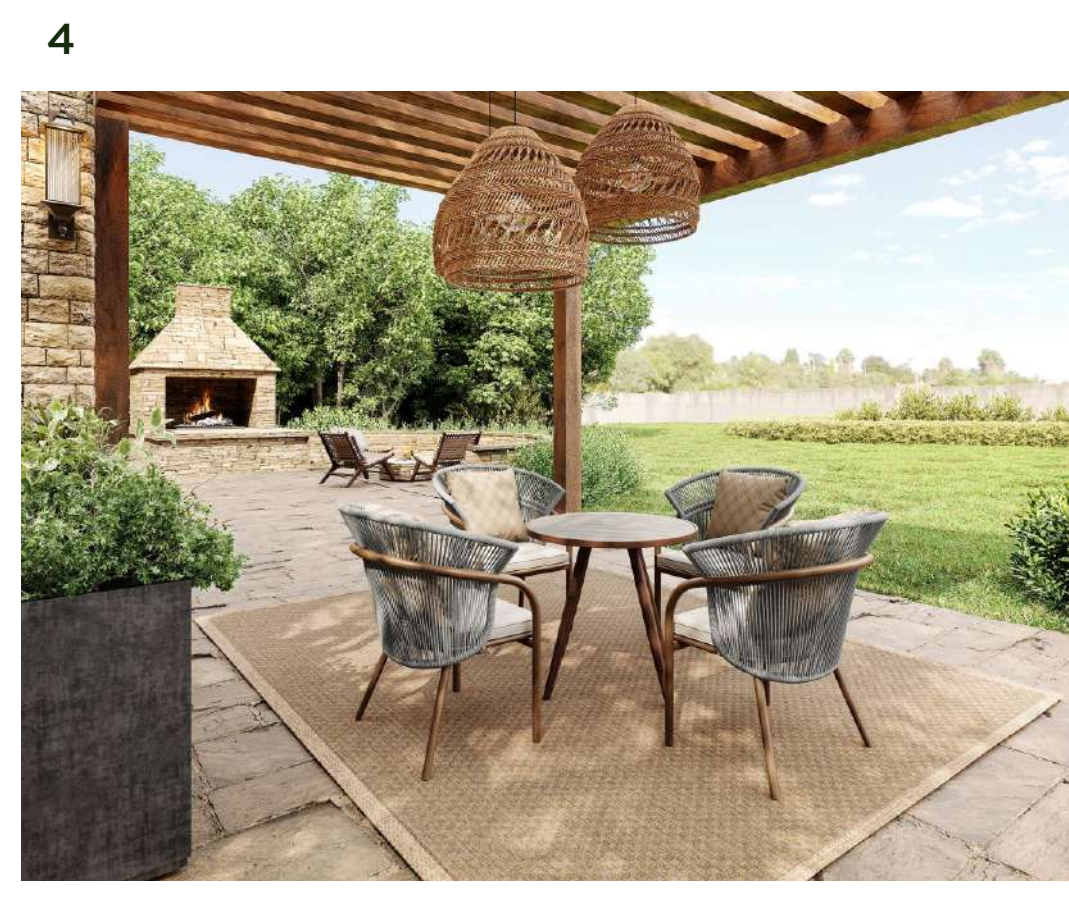

- Item No: 20775-P1
Size: 720*680*780mm
- Item No: 20775-P2
Size: 630*1240*780mm
- Item No: 20775-P3
Size: 750*1800*880mm
- Item No: 20771-1
Size: ø390*460mm
- Item No: 20771-2
Size: ø400*520mm

GARDEN

DINING SET

- Item No: 2262C
Size: 745*730*865mm
- Item No: 2260DT
Size: ø800*715mm

GARDEN

BAR TABLE SET

- Item No: 2360BT
Size: ø600*985mm
- Item No: 2360BC
Size: 600*555*1150mm

- Item No: 2360BT
Size: ø600*985mm
- Item No: 2375BC
Size: 580*530*990mm